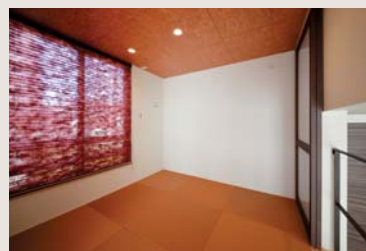

# ゆるく仕切ると つながる 家族の気配

Yuruku sikiru to tsunagaru kazoku no kehai.

1階でもなく、中二階と呼ぶには低い高さにオープンな和室を造りました。高さを変えて仕切る。そんな発想から生まれた住まいは、より自然光を室内へと導きます。オーク・マホガニー・レオ。木々の鼓動と優しさに包まれた「木をデザインする」という発想から生まれた住まい。お施主様のご理解とご厚意により2日間限定の開催です。この機会に私たちの住まい造りの一端をご覧ください。

## OPEN HOUSE 8/26 sat. 27 sun

[会場] 長岡市荻野町 [時間] 10:00~17:00

長岡花園南モデルハウス  
「風のcorridor」

好評公開中

住まいづくりをここからはじめる

陽の光があっただかくて、風が抜けていく。そこでお子さんがいつも通り笑顔の絵を描いている。お子さんが笑顔だとお母さんも笑っている。お子さんとお母さんが笑っているからお父さんも笑っている。この家の真ん中には家族の笑顔があります。